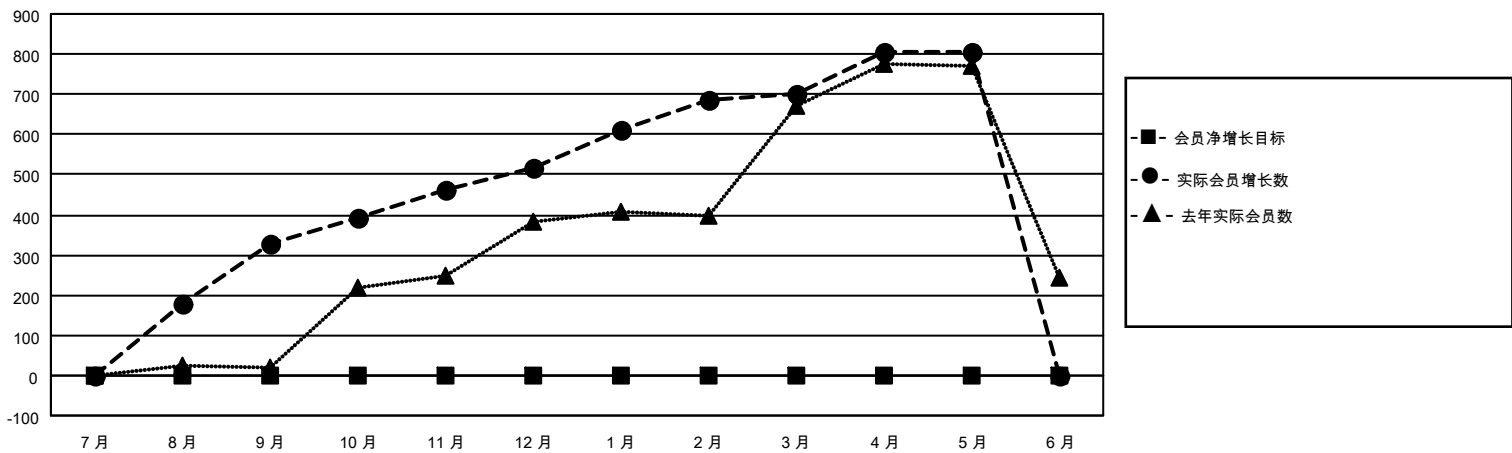

MONTHLY MEMBERSHIP PROGRESS REPORT

District 386

Results as of: 5/31/2026

GMT:

地点 CHINA

GMT宪章区

分会			
成果 2025-2026			
季	新分会目标	新会	会员流失的分会
7月/8月/9月	0	2	2
10月/11月/12月	0	2	2
1月/2月/3月	0	6	0
4月/5月/6月	0	0	0

位会员@每位须缴			
成果 2025-2026			
季	会员净增长目标	实际会员增长数	实际退会会员 (包括转会)
7月/8月/9月	0	365	21
10月/11月/12月	0	260	51
1月/2月/3月	0	227	28
4月/5月/6月	0	137	17

目标与实际新会累积

目标和实际会员累积

已取消的分会: 4	138 CLUBS OF 158 增添1位或以上的新会员	性别分布	
放弃的会员		男	2,671 (52.80%)
过世 2	点击这里取得累计会员数据	女	2,388 (47.20%)
分会已取消 0		总计家庭单位会员数	307
其他 114		支付减半会费的家庭会员	158
总计 116			