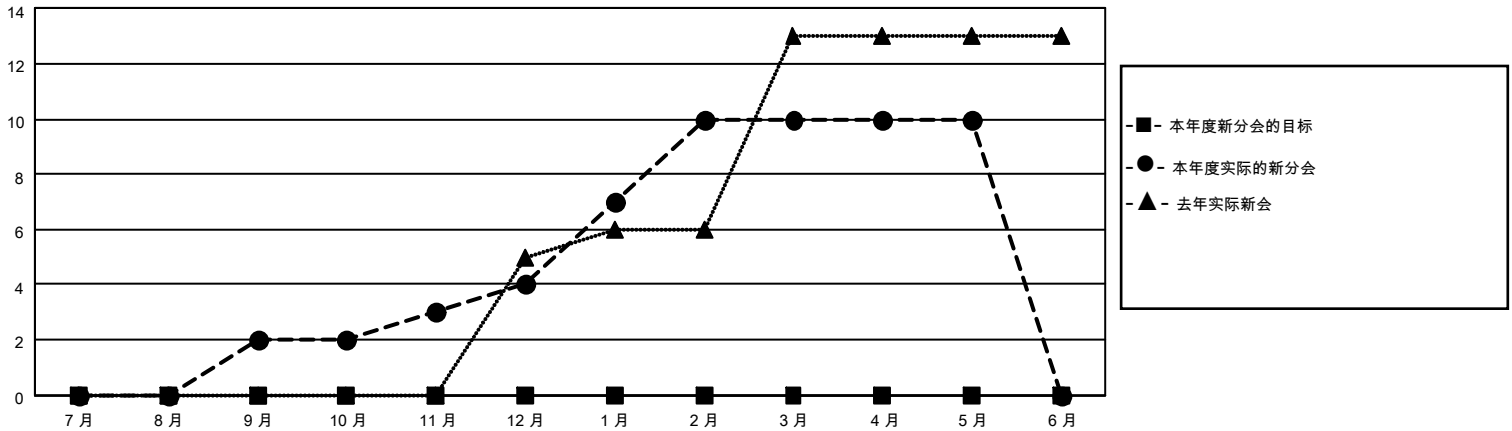

MONTHLY MEMBERSHIP PROGRESS REPORT

District 386

Results as of: 5/31/2026

GMT:

地点 CHINA

GMT宪章区

分会			
成果 2025-2026			
季	新分会目标	新会	会员流失的分会
7月/8月/9月	0	2	2
10月/11月/12月	0	2	2
1月/2月/3月	0	6	0
4月/5月/6月	0	0	0

位会员@每位须缴			
成果 2025-2026			
季	会员净增长目标	实际会员增长数	实际退会会员 (包括转会)
7月/8月/9月	0	365	21
10月/11月/12月	0	260	51
1月/2月/3月	0	227	28
4月/5月/6月	0	137	17

目标与实际新会累积

目标和实际会员累积

已取消的分会: 4	138 CLUBS OF 158 增添1位或以上的新会员	性别分布	
放弃的会员		男	2,671 (52.80%)
过世 2	点击这里取得累计会员数据	女	2,388 (47.20%)
分会已取消 0		总计家庭单位会员数	307
其他 114		支付减半会费的家庭会员	158
总计 116			